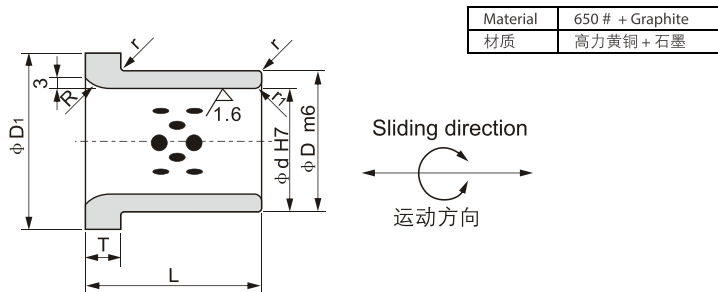

JEFW 自润导套 /JPBW, JPBF 自润滑轴套

<https://www.bronzeLube.com>

JEFW Oilless Guide Bushes/JPBW, JPBF Self-lubricating Bushes

Unit(单位): mm

型号规格 Standard No.	d	L	d	H ₇	D	m ₆	D ₁	T	R	r	r ₁
JEFW-25 × 40	25	40	25	+0.021	35	+0.025	45	7	10	1	
JEFW-30 × 50	30	50	30	0	40	+0.009	50				
JEFW-40 × 70	40	70	40	+0.025	55		65				
JEFW-50 × 80	50	80	50	0	65	+0.030 +0.011	75	10	20	2	2
JEFW-60 × 80	60		60		75		85				
JEFW-65 × 80	65		65	+0.030	80		90				
JEFW-65 × 120	80	120	65	0	100	+0.035 +0.013	110	10	20	2	10
JEFW-80 × 100		100	80								
JEFW-80 × 140		140	80								
JEFW-100 × 100	100	100	100	+0.035	120		130				
JEFW-100 × 140	100	140	100	0	120		130				

型号规格 Standard No.	d	d H ₇		D	公差 公差	L	L ₁	L ₂
JPBW JPBF	25	25	+0.021	40	± 0.008	40	10	5
	30	30	0	50				
	35	35		55	± 0.0095	15		
	40	40	+0.025	60		10		
	50	50	0	70	15			
	60	60	+0.030	80	20			
	80	80	0	100	± 0.011	120	10	
100	100	+0.035	120	150	25			
	120	120	0	140	± 0.0125	180		