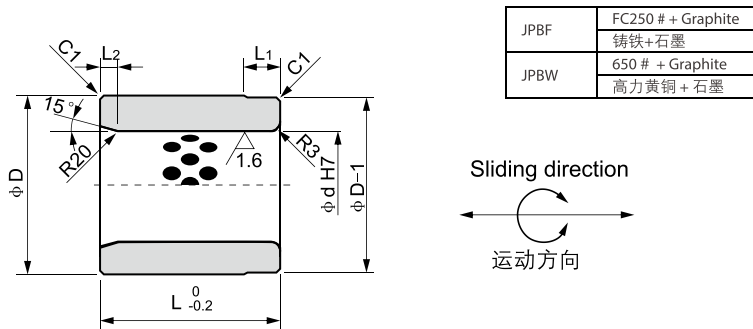

JEFW 自润导套 /JPBW, JPBF 自润滑轴套

<https://www.bronzeLube.com>

JEFW Oilless Guide Bushes/JPBW, JPBF Self-lubricating Bushes

Unit(单位): mm

型号规格 Standard No.	d	L	d	H ₇	D	m ₆	D ₁	T	R	r	r ₁
JEFW-25 × 40	25	40	25	+0.021	35	+0.025	45	7	10	1	
JEFW-30 × 50	30	50	30	0	40	+0.009	50				
JEFW-40 × 70	40	70	40	+0.025	55		65				
JEFW-50 × 80	50	80	50	0	65	+0.030 +0.011	75	10	20	2	2
JEFW-60 × 80	60		60		75		85				
JEFW-65 × 80	65		65	+0.030	80		90				
JEFW-65 × 120	80	120	65	0	100	+0.035 +0.013	110	10	20	2	10
JEFW-80 × 100		100	80								
JEFW-80 × 140		140	80								
JEFW-100 × 100	100	100	100	+0.035	120		130				
JEFW-100 × 140	100	140	100	0	120		130				

型号规格 Standard No.	d	d H ₇		D	公差 公差	L	L ₁	L ₂
JPBW JPBF	25	25	+0.021	40	± 0.008	40	10	5
	30	30	0	50				
	35	35		55	± 0.0095	15		
	40	40	+0.025	60		10		
	50	50	0	70	15			
	60	60	+0.030	80	20			
	80	80	0	100	± 0.011	120	10	
100	100	+0.035	120	150	25			
	120	120	0	140	± 0.0125	180		